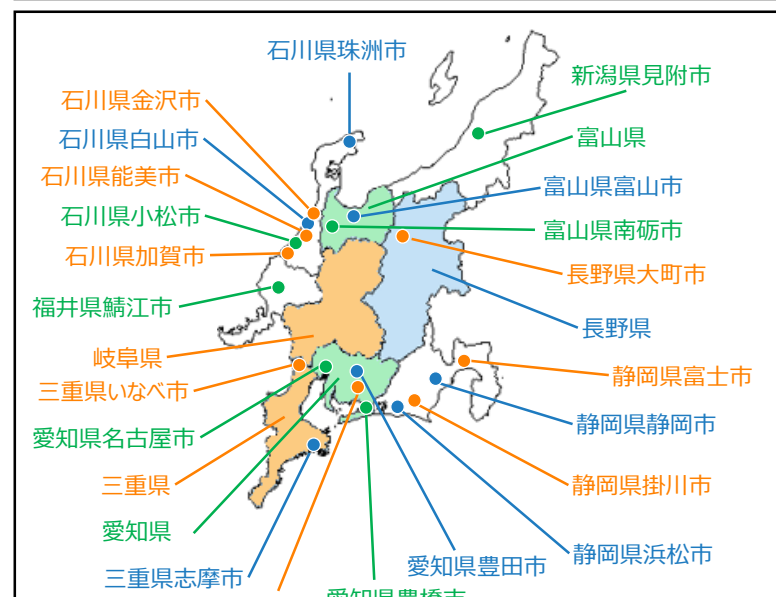

SDGs 未来都市所在地

橙色 : 2020年度
緑色 : 2019年度
青色 : 2018年度
 ※県が選定されている場合は県全域を着色

SDGs 未来都市一覧

2018年選定(全29都市) ※都道府県・市区町村コード順

都道府県	選定都市名	都道府県	選定都市名
北海道	★北海道	静岡県	静岡市
	札幌市		浜松市
	ニセコ町	愛知県	豊田市
	下川町	三重県	志摩市
宮城県	東松島市	大阪府	堺市
秋田県	仙北市	奈良県	十津川村
山形県	飯豊町	岡山県	岡山市
茨城県	つくば市		真庭市
神奈川県	★神奈川県	広島県	★広島県
	横浜市	山口県	宇部市
	鎌倉市	徳島県	上勝町
富山県	富山市	福岡県	北九州市
石川県	珠洲市	長崎県	壱岐市
	白山市	熊本県	小国町
長野県	★長野県		

2019年選定(全31都市) ※都道府県・市区町村コード順

都道府県	選定都市名	都道府県	選定都市名
岩手県	陸前高田市	滋賀県	★滋賀県
福島県	郡山市	京都府	舞鶴市
栃木県	宇都宮市	奈良県	生駒市
群馬県	みなかみ町		三郷町
埼玉県	さいたま市		広陵町
東京都	日野市	和歌山県	和歌山市
神奈川県	川崎市	鳥取県	智頭町
	小田原市		日南町
新潟県	見附市	岡山県	西粟倉村
富山県	★富山県	福岡県	大牟田市
	南砺市		福津市
石川県	小松市	熊本県	熊本市
福井県	鯖江市	鹿児島県	大崎町
愛知県	★愛知県		徳之島町
	名古屋市	沖縄県	恩納村
	豊橋市		

2020年選定(全33都市) ※都道府県・市区町村コード順

都道府県	選定都市名	都道府県	選定都市名
岩手県	岩手町	滋賀県	湖南市
宮城県	仙台市	京都府	亀岡市
	石巻市	大阪府	★大阪府・大阪市
山形県	鶴岡市		豊中市
埼玉県	春日部市		富田林市
東京都	豊島区	兵庫県	明石市
神奈川県	相模原市	岡山県	倉敷市
石川県	金沢市	広島県	東広島市
	加賀市	香川県	三豊市
	能美市	愛媛県	松山市
長野県	大町市	高知県	土佐町
岐阜県	★岐阜県	福岡県	宗像市
静岡県	富士市	長崎県	対馬市
	掛川市	熊本県	水俣市
愛知県	岡崎市	鹿児島県	鹿児島市
三重県	★三重県	沖縄県	石垣市
	いなべ市		