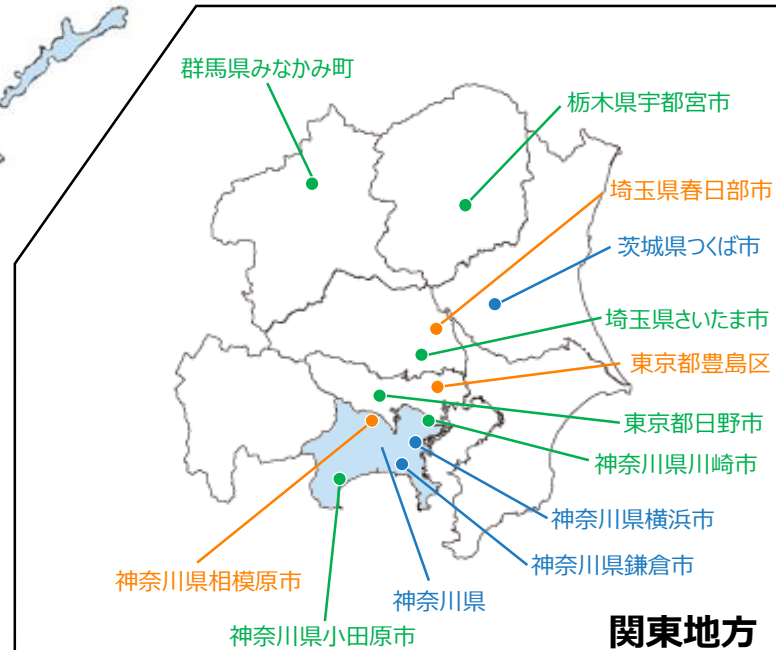

SDGs 未来都市所在地

橙色 : 2020年度
緑色 : 2019年度
青色 : 2018年度
 ※県が選定されている場合は県全域を着色

SDGs 未来都市一覧

2018年選定(全29都市) ※都道府県・市区町村コード順

都道府県	選定都市名	都道府県	選定都市名
北海道	★北海道	静岡県	静岡市
	札幌市		浜松市
	ニセコ町	愛知県	豊田市
	下川町	三重県	志摩市
宮城県	東松島市	大阪府	堺市
秋田県	仙北市	奈良県	十津川村
山形県	飯豊町	岡山県	岡山市
茨城県	つくば市		真庭市
神奈川県	★神奈川県	広島県	★広島県
	横浜市	山口県	宇部市
	鎌倉市	徳島県	上勝町
富山県	富山市	福岡県	北九州市
石川県	珠洲市	長崎県	壱岐市
	白山市	熊本県	小国町
長野県	★長野県		

2019年選定(全31都市) ※都道府県・市区町村コード順

都道府県	選定都市名	都道府県	選定都市名
岩手県	陸前高田市	滋賀県	★滋賀県
福島県	郡山市	京都府	舞鶴市
栃木県	宇都宮市	奈良県	生駒市
群馬県	みなかみ町		三郷町
埼玉県	さいたま市		広陵町
東京都	日野市	和歌山県	和歌山市
神奈川県	川崎市	鳥取県	智頭町
	小田原市		日南町
新潟県	見附市	岡山県	西粟倉村
富山県	★富山県	福岡県	大牟田市
	南砺市		福津市
石川県	小松市	熊本県	熊本市
福井県	鯖江市	鹿児島県	大崎町
愛知県	★愛知県		徳之島町
	名古屋市	沖縄県	恩納村
	豊橋市		

2020年選定(全33都市) ※都道府県・市区町村コード順

都道府県	選定都市名	都道府県	選定都市名
岩手県	岩手町	滋賀県	湖南市
宮城県	仙台市	京都府	亀岡市
	石巻市	大阪府	★大阪府・大阪市
山形県	鶴岡市		豊中市
埼玉県	春日部市		富田林市
東京都	豊島区	兵庫県	明石市
神奈川県	相模原市	岡山県	倉敷市
石川県	金沢市	広島県	東広島市
	加賀市	香川県	三豊市
	能美市	愛媛県	松山市
長野県	大町市	高知県	土佐町
岐阜県	★岐阜県	福岡県	宗像市
静岡県	富士市	長崎県	対馬市
	掛川市	熊本県	水俣市
愛知県	岡崎市	鹿児島県	鹿児島市
三重県	★三重県	沖縄県	石垣市
	いなべ市		

※黄色網掛けは「自治体SDGsモデル事業」選定自治体
 ※★はSDGs未来都市のうち都道府県