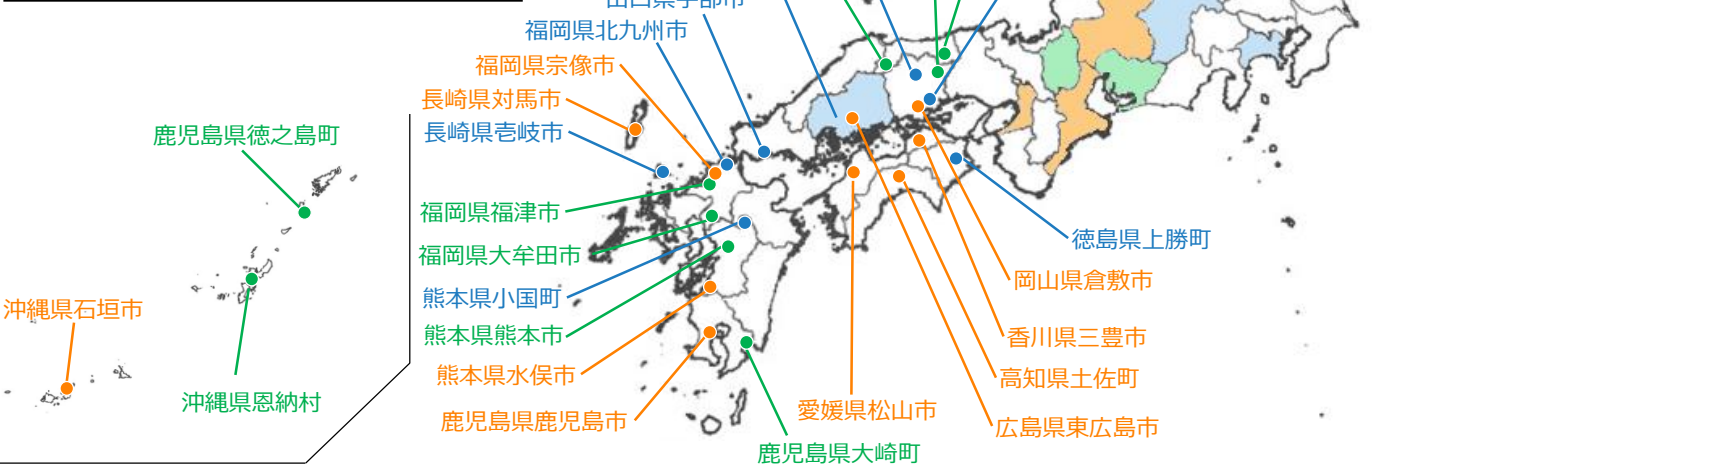

SDGs 未来都市所在地

橙色 : 2020年度
緑色 : 2019年度
青色 : 2018年度
 ※県が選定されている場合は県全域を着色

SDGs 未来都市一覧

2018年選定(全29都市) ※都道府県・市区町村コード順

都道府県	選定都市名	都道府県	選定都市名
北海道	★北海道	静岡県	静岡市
	札幌市		浜松市
	ニセコ町	愛知県	豊田市
	下川町	三重県	志摩市
宮城県	東松島市	大阪府	堺市
秋田県	仙北市	奈良県	十津川村
山形県	飯豊町	岡山県	岡山市
茨城県	つくば市		真庭市
神奈川県	★神奈川県	広島県	★広島県
	横浜市	山口県	宇部市
	鎌倉市	徳島県	上勝町
富山県	富山市	福岡県	北九州市
石川県	珠洲市	長崎県	壱岐市
	白山市	熊本県	小国町
長野県	★長野県		

2019年選定(全31都市) ※都道府県・市区町村コード順

都道府県	選定都市名	都道府県	選定都市名
岩手県	陸前高田市	滋賀県	★滋賀県
福島県	郡山市	京都府	舞鶴市
栃木県	宇都宮市	奈良県	生駒市
群馬県	みなかみ町		三郷町
埼玉県	さいたま市		広陵町
東京都	日野市	和歌山県	和歌山市
神奈川県	川崎市	鳥取県	智頭町
	小田原市		日南町
新潟県	見附市	岡山県	西粟倉村
富山県	★富山県	福岡県	大牟田市
	南砺市		福津市
石川県	小松市	熊本県	熊本市
福井県	鯖江市	鹿児島県	大崎町
愛知県	★愛知県		徳之島町
	名古屋市	沖縄県	恩納村
	豊橋市		

2020年選定(全33都市) ※都道府県・市区町村コード順

都道府県	選定都市名	都道府県	選定都市名
岩手県	岩手町	滋賀県	湖南市
宮城県	仙台市	京都府	亀岡市
	石巻市	大阪府	★大阪府・大阪市
山形県	鶴岡市		豊中市
埼玉県	春日部市		富田林市
東京都	豊島区	兵庫県	明石市
神奈川県	相模原市	岡山県	倉敷市
石川県	金沢市	広島県	東広島市
	加賀市	香川県	三豊市
	能美市	愛媛県	松山市
長野県	大町市	高知県	土佐町
岐阜県	★岐阜県	福岡県	宗像市
静岡県	富士市	長崎県	対馬市
	掛川市	熊本県	水俣市
愛知県	岡崎市	鹿児島県	鹿児島市
三重県	★三重県	沖縄県	石垣市
	いなべ市		