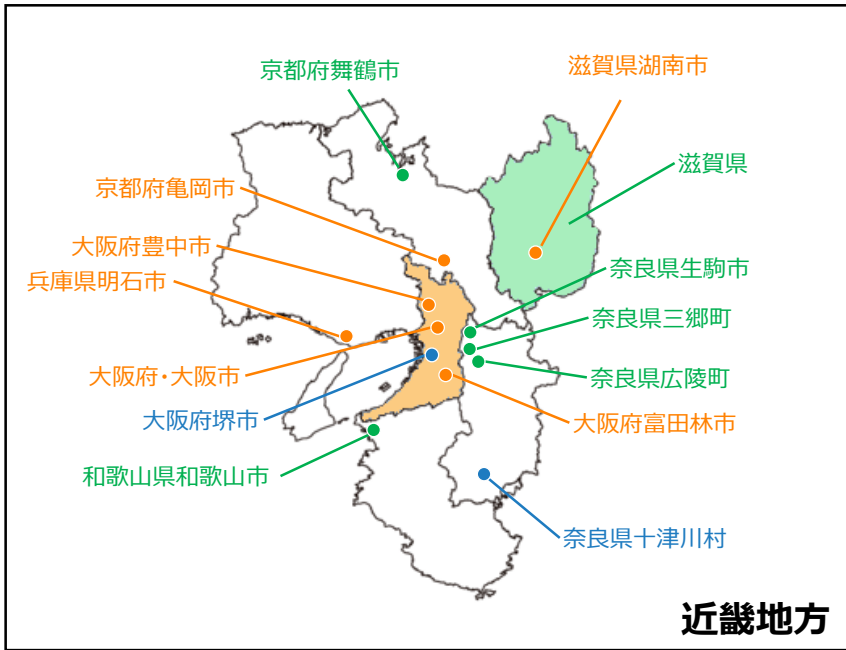

SDGs 未来都市所在地

橙色 : 2020年度
緑色 : 2019年度
青色 : 2018年度
 ※県が選定されている場合は県全域を着色

SDGs 未来都市一覧

2018年選定(全29都市) ※都道府県・市区町村コード順

都道府県	選定都市名	都道府県	選定都市名
北海道	★北海道	静岡県	静岡市
	札幌市		浜松市
	ニセコ町	愛知県	豊田市
	下川町	三重県	志摩市
宮城県	東松島市	大阪府	堺市
秋田県	仙北市	奈良県	十津川村
山形県	飯豊町	岡山県	岡山市
茨城県	つくば市		真庭市
神奈川県	★神奈川県	広島県	★広島県
	横浜市	山口県	宇部市
	鎌倉市	徳島県	上勝町
富山県	富山市	福岡県	北九州市
石川県	珠洲市	長崎県	壱岐市
	白山市	熊本県	小国町
長野県	★長野県		

2019年選定(全31都市) ※都道府県・市区町村コード順

都道府県	選定都市名	都道府県	選定都市名
岩手県	陸前高田市	滋賀県	★滋賀県
福島県	郡山市	京都府	舞鶴市
栃木県	宇都宮市	奈良県	生駒市
群馬県	みなかみ町		三郷町
埼玉県	さいたま市		広陵町
東京都	日野市	和歌山県	和歌山市
神奈川県	川崎市	鳥取県	智頭町
	小田原市		日南町
新潟県	見附市	岡山県	西粟倉村
富山県	★富山県	福岡県	大牟田市
	南砺市		福津市
石川県	小松市	熊本県	熊本市
福井県	鯖江市	鹿児島県	大崎町
愛知県	★愛知県		徳之島町
	名古屋市	沖縄県	恩納村
	豊橋市		

2020年選定(全33都市) ※都道府県・市区町村コード順

都道府県	選定都市名	都道府県	選定都市名
岩手県	岩手町	滋賀県	湖南市
宮城県	仙台市	京都府	亀岡市
	石巻市	大阪府	★大阪府・大阪市
山形県	鶴岡市		豊中市
埼玉県	春日部市		富田林市
東京都	豊島区	兵庫県	明石市
神奈川県	相模原市	岡山県	倉敷市
石川県	金沢市	広島県	東広島市
	加賀市	香川県	三豊市
	能美市	愛媛県	松山市
長野県	大町市	高知県	土佐町
岐阜県	★岐阜県	福岡県	宗像市
静岡県	富士市	長崎県	対馬市
	掛川市	熊本県	水俣市
愛知県	岡崎市	鹿児島県	鹿児島市
三重県	★三重県	沖縄県	石垣市
	いなべ市		

※黄色網掛けは「自治体SDGsモデル事業」選定自治体
 ※★はSDGs未来都市のうち都道府県